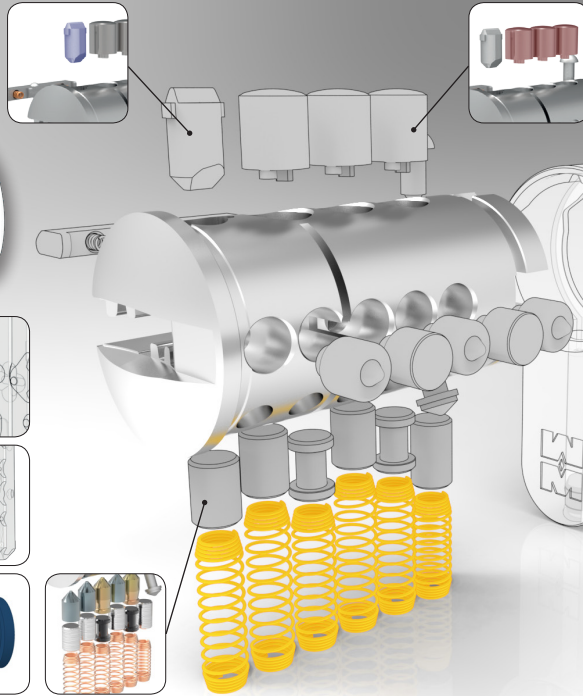

IL **CILINDRO** cambia ma non si vede, aumenta la sicurezza con i continui aggiornamenti interni per contrastare ogni tentativo di effrazione e portare la tua porta al massimo livello di sicurezza.

LA CHIAVE mantiene il suo design consolidato. I nuovi gusci applicati di colore grigio perla per renderla più accattivante, elegante e moderna.

Finitura cilindro

Finitura standard nichelata spazzolata, disponibile a richiesta, finitura in ottone spazzolato per integrarsi meglio con gli accessori di corredo porta.

La cifratura

Doppio sistema di cifratura meccanico con l'aggiunta della sicurezza matematica. La tradizionale cifratura con perni a molla si abbina ad un sistema di cifratura con perni coassiali rotanti sulla **nuova doppia curva desmodromica** e ad un perno sagomato **"matematico"** (brevettato), per portare il cilindro al massimo livello di sicurezza contro i tentativi di manipolazione illecita.

Facili masterizzazioni

Con centinaia di milioni di combinazioni è ideale per impianti masterizzati complessi. Nel caso di cilindri con funzione **"Vario"** (con chiave di emergenza che disabilita quella persa o rubata) o con **"Chiavi cantiere"** (con chiavi definitive che disabilitano la chiave di cantiere) le impugnature hanno gusci di colore diverso per identificarne la funzione e la riconoscibilità.

Nuova confezione

con blister sigillati con finestra per verificare a vista il numero delle chiavi disponibili.

CHAMPIONS C55
HIGH SECURITY CYLINDERS 

Chiave con profilo brevettato MM in alpacca (materiale che garantisce robustezza e durabilità) a tutela dei duplicati che solo Mottura S.p.A. può riprodurre. Duplicazione effettuata in azienda tramite richiesta da inoltrare ai Centri Autorizzati Mottura Club. La chiave introduce il **nuovo elemento mobile** (brevetto Mottura) che interagisce con elementi interni al cilindro per il suo riconoscimento.