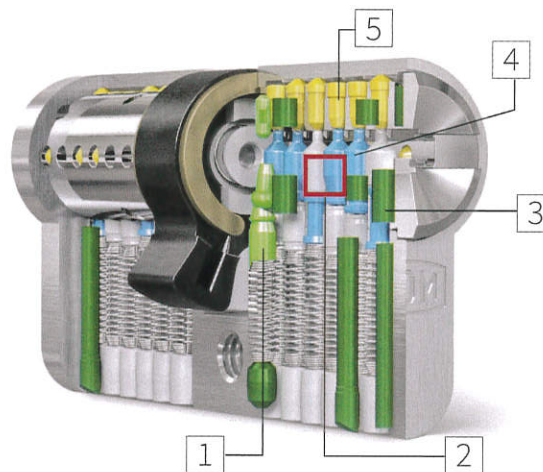

DOM ix Twido®

Punto di riferimento nel mondo della sicurezza

La chiave con un "Extra" speciale

DOM ix Twido® nasce con una speciale "laurea in sicurezza" per offrirti requisiti elevati. Infatti possiede 2 straordinari sistemi brevettati di protezione contro la copia non autorizzata della chiave grazie alla coppia di dischi flottanti montati in parallelo e alla speciale tecnica di fresatura ad alta profondità (HT), offrendoti così un sistema di chiusura tecnologico e dal design sofisticato.

DOM ix Twido® consente anche la massima protezione della chiave dalla copie realizzate con stampanti 3D.

Un sistema flessibile per un'ampia gamma di utilizzi

Desideri una tecnologia flessibile che possa adattarsi a tutti gli utilizzi di cui hai bisogno? Il sistema DOM ix Twido® è stato sviluppato per l'uso sia in edifici organizzati gerarchicamente con elevati requisiti di sicurezza sia per l'utilizzo in edifici residenziali con un sistema di chiavi master per aprire tutte le porte con una sola chiave. Come ad es. la tua porta di casa, la porta della cantina, la cassetta delle lettere, il cancello del giardino o la porta del garage.

Caratteristiche tecniche

- 1 Perni attivi azionati dal disco flottante
- 2 Perni e controperni anti-bumping e anti-picking
- 3 Protezioni anti-trapano
- 4 Sette perni attivi, realizzati in acciaio temprato e ottone
- 5 Perni di controllo del profilo
- 6 Punta chiave ottimizzata anti-usura

La chiave, con la sua lunghezza collo 16 mm si adatta ad ogni corazza di protezione. È reversibile e in alpacca, materiale che assicura un'eccellente resistenza all'usura e comfort di utilizzo.

Inoltre grazie alla soluzione DOM ClipTag è compatibile con i sistemi di chiusura elettronici.