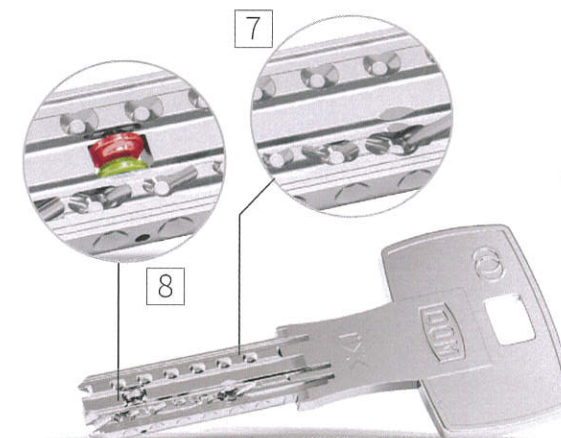

DOM ix Twido® consente anche la massima protezione della chiave dalla copie realizzate con stampanti 3D.

Un sistema flessibile per un'ampia gamma di utilizzi

Desideri una tecnologia flessibile che possa adattarsi a tutti gli utilizzi di cui hai bisogno? Il sistema DOM ix Twido® è stato sviluppato per l'uso sia in edifici organizzati gerarchicamente con elevati requisiti di sicurezza sia per l'utilizzo in edifici residenziali con un sistema di chiavi master per aprire tutte le porte con una sola chiave. Come ad es. la tua porta di casa, la porta della cantina, la cassetta delle lettere, il cancello del giardino o la porta del garage.

Caratteristiche tecniche

- 1 Perni attivi azionati dal disco flottante
- 2 Perni e controperni anti-bumping e anti-picking
- 3 Protezioni anti-trapano
- 4 Sette perni attivi, realizzati in acciaio temprato e ottone
- 5 Perni di controllo del profilo
- 6 Punta chiave ottimizzata anti-usura

- 7 Codifica complessa della chiave a tutela della vostra sicurezza
- 8 Coppia di dischi flottanti montati in parallelo

Caratteristiche di Sicurezza

- Grado di sicurezza della chiave: **Classe 6** secondo DIN EN 1303:2015-08 (Massima)
- Grado di resistenza alla foratura: **Classe D** secondo DIN EN 1303:2015-08 (Massima)

La chiave, con la sua lunghezza collo 16 mm si adatta ad ogni corazza di protezione. È reversibile e in alpacca, materiale che assicura un'eccellente resistenza all'usura e comfort di utilizzo.

Inoltre grazie alla soluzione DOM ClipTag è compatibile con i sistemi di chiusura elettronici.