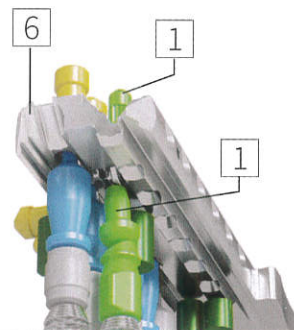

DOM ix Twido® consente anche la massima protezione della chiave dalla copie realizzate con stampanti 3D.

Un sistema flessibile per un'ampia gamma di utilizzi

Desideri una tecnologia flessibile che possa adattarsi a tutti gli utilizzi di cui hai bisogno? Il sistema DOM ix Twido® è stato sviluppato per l'uso sia in edifici organizzati gerarchicamente con elevati requisiti di sicurezza sia per l'utilizzo in edifici residenziali con un sistema di chiavi master per aprire tutte le porte con una sola chiave. Come ad es. la tua porta di casa, la porta della cantina, la cassetta delle lettere, il cancello del giardino o la porta del garage.

Caratteristiche tecniche

- 1 Perni attivi azionati dal disco flottante
- 2 Perni e controperni anti-bumping e anti-picking
- 3 Protezioni anti-trapano
- 4 Sette perni attivi, realizzati in acciaio temprato e ottone
- 5 Perni di controllo del profilo
- 6 Punta chiave ottimizzata anti-usura

La chiave, con la sua lunghezza collo 16 mm si adatta ad ogni corazza di protezione. È reversibile e in alpacca, materiale che assicura un'eccellente resistenza all'usura e comfort di utilizzo.

Inoltre grazie alla soluzione DOM ClipTag è compatibile con i sistemi di chiusura elettronici.